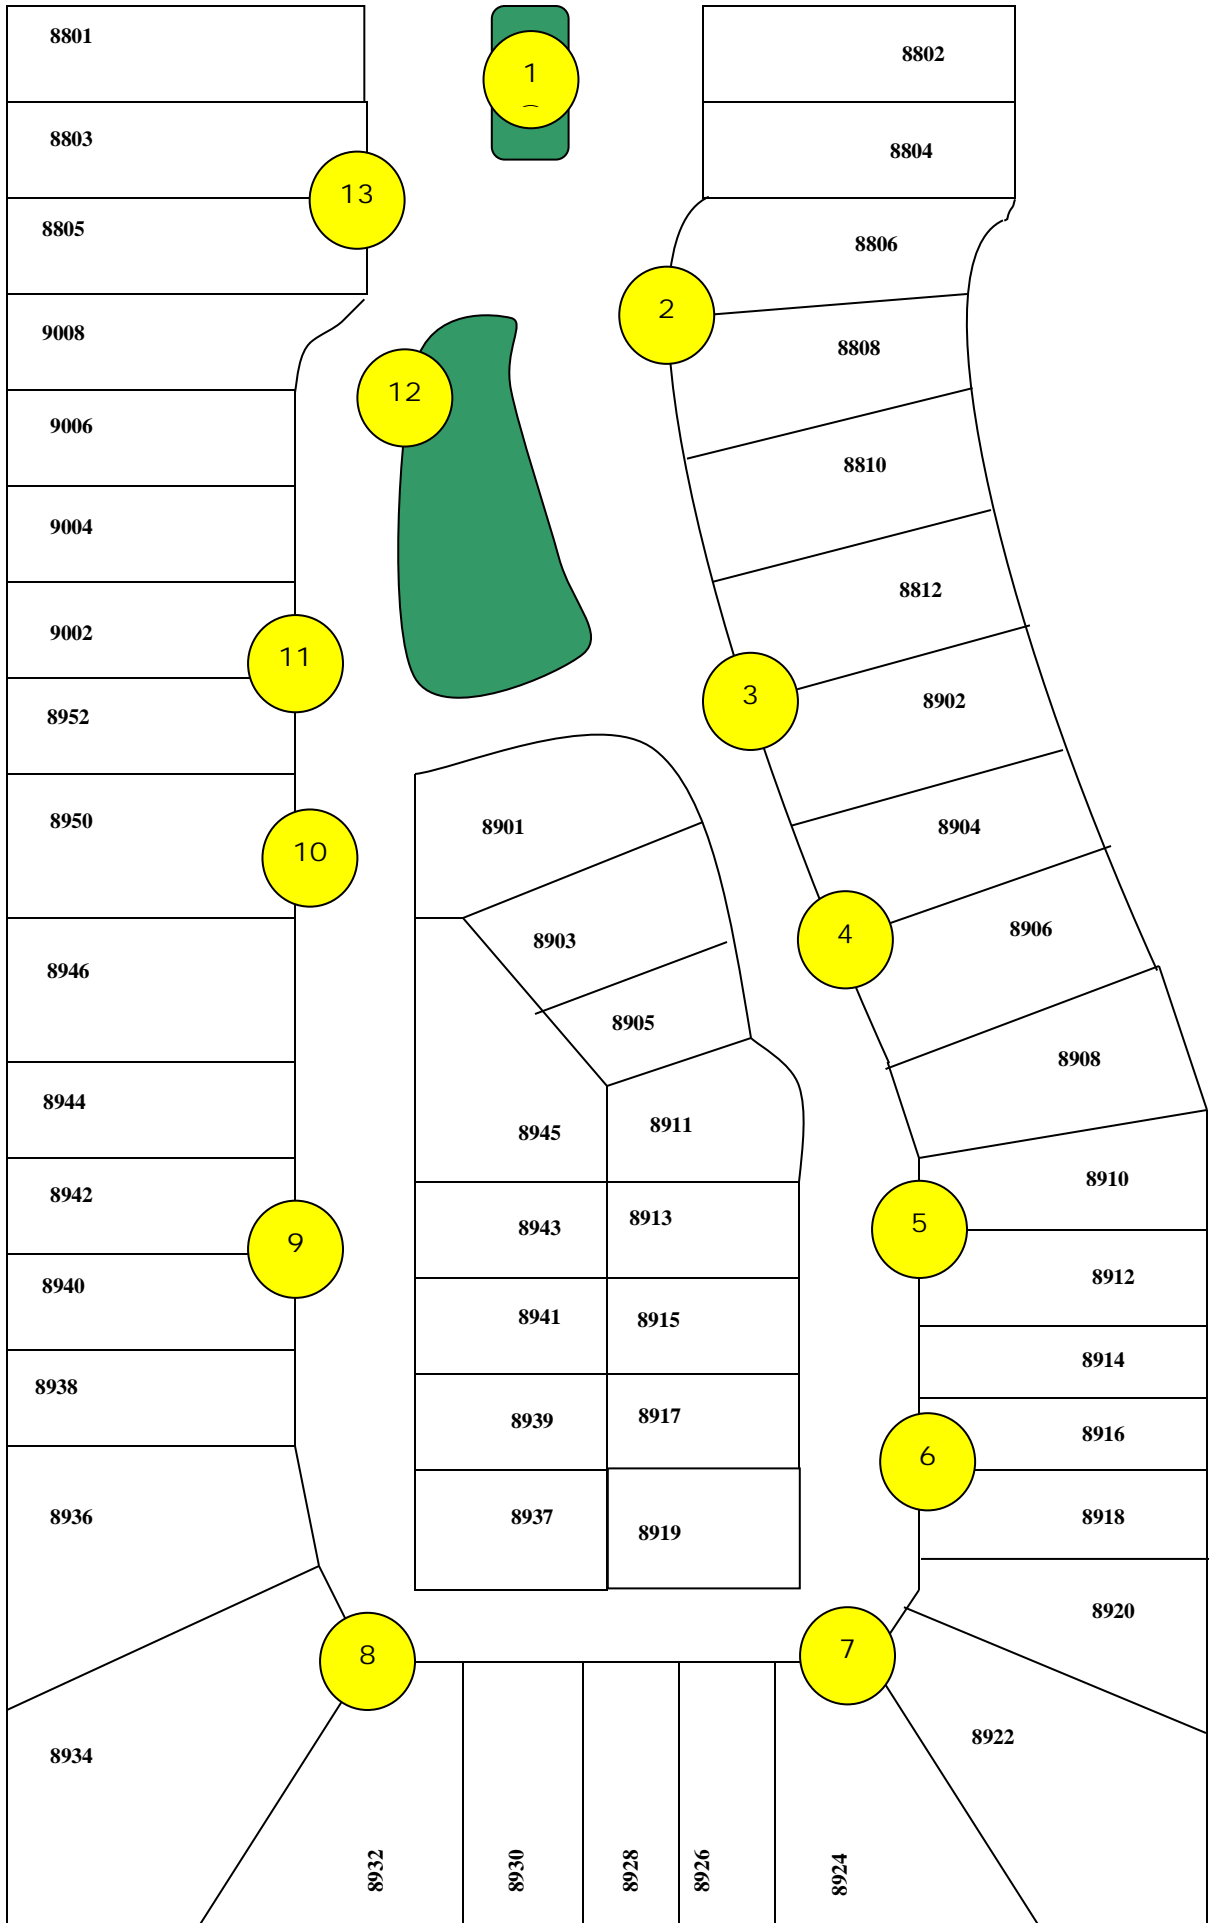

Aberdeen Creek – Streetlights: Locations & Pole Numbers

STREETLIGHT POLE NUMBERS

1	30134-38330
2	30138-38309
3	30147-38286
4	30157-38273
5	30165-38256
6	30165-38235
7	30167-38242
8	30132-38219
9	30129-38241
10	30128-38269
11	30128-38283
12	30133-38305
13	30132-38318